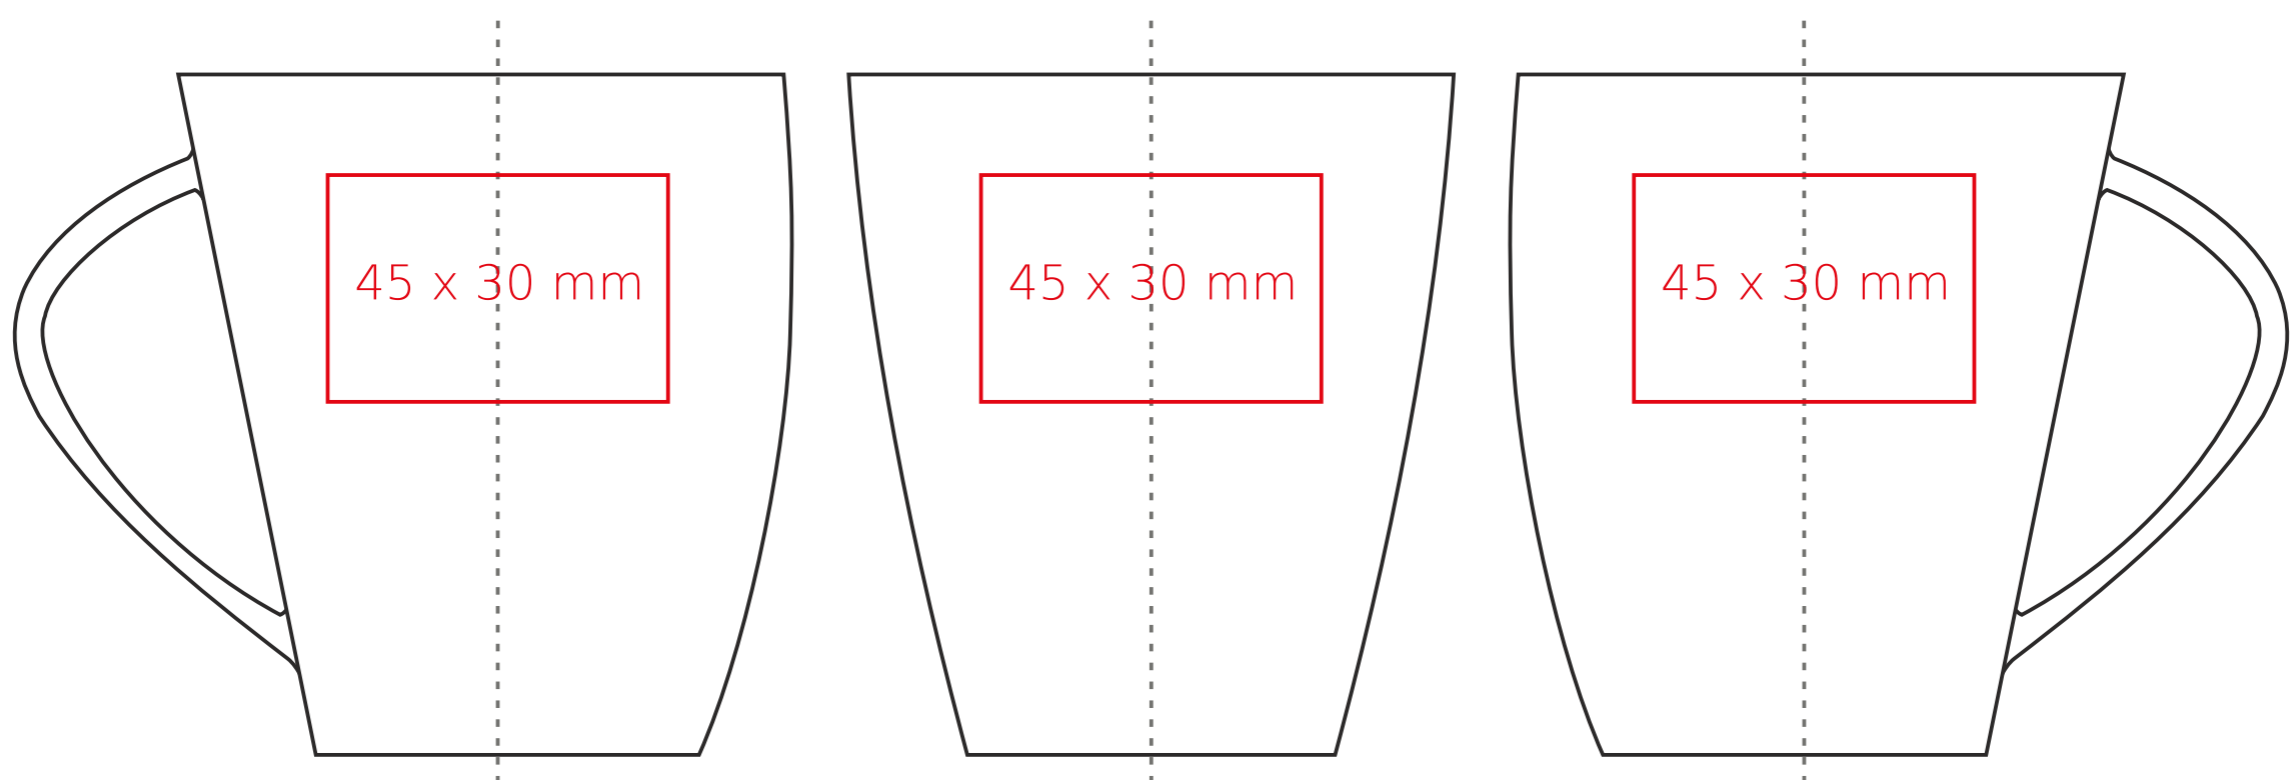

Kick

210 ml / h: 90 mm / Ø 78 mm

Nadruk na uchu	- 50 x 10 mm
Nadruk wewnątrz na ściance	- 40 x 20 mm
Nadruk wewnątrz na dnie	- Ø 30 mm
Nadruk od spodu	- Ø 30 mm

*W przypadku projektów dla kalkomanii wybiegających poza standardową powierzchnię nadruku prosimy o kontakt z działem handlowym.